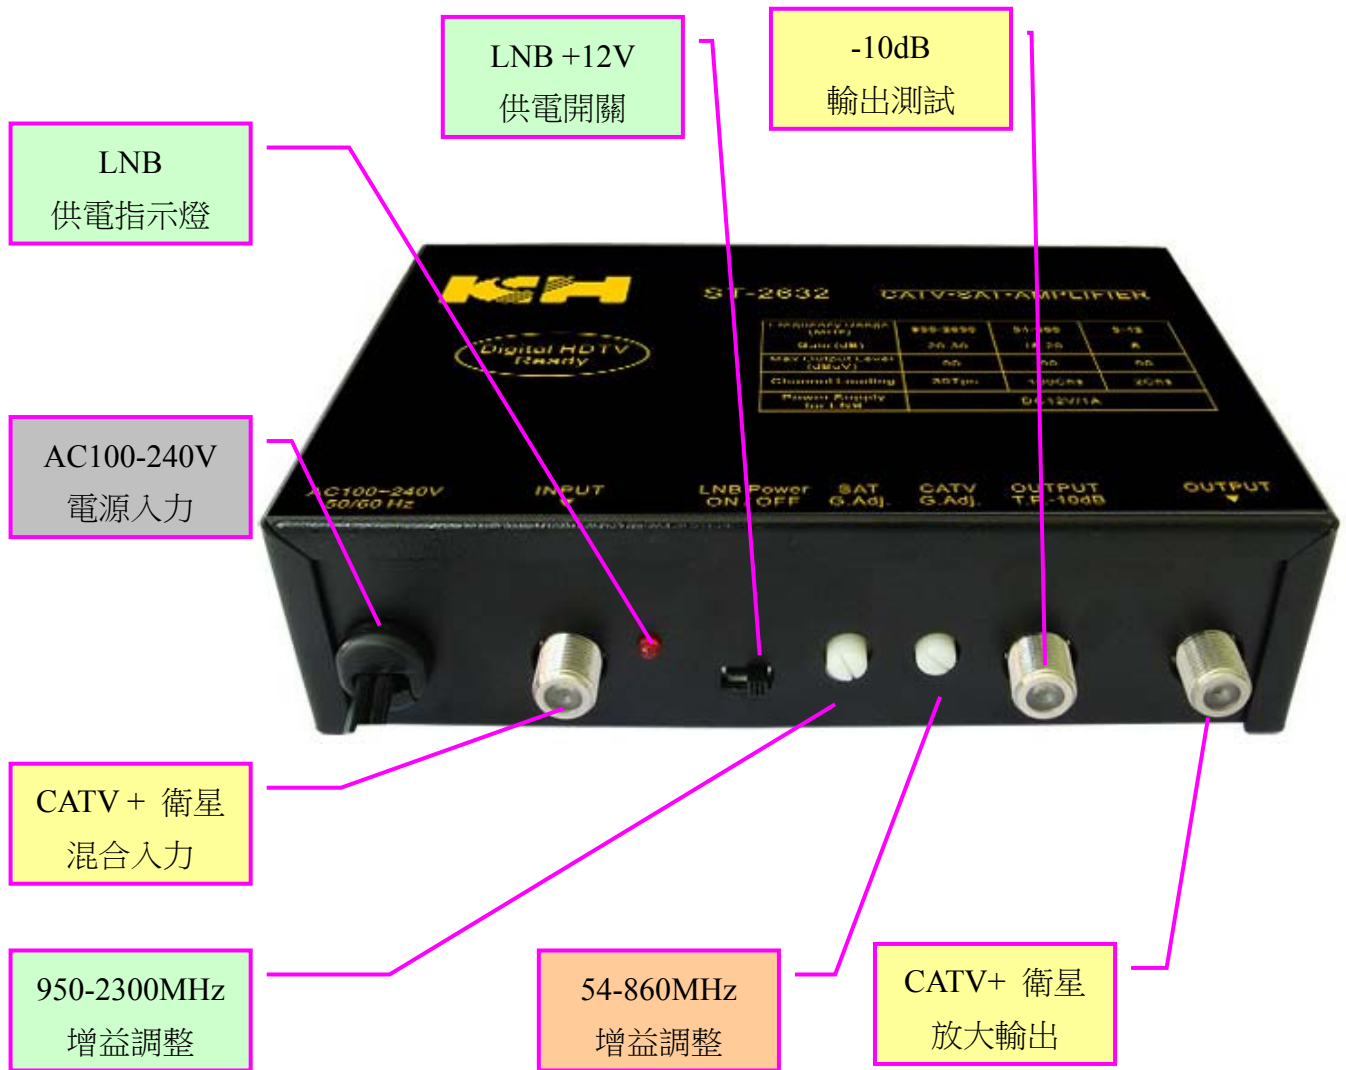

ST-2632 全頻放大器

CATV · BS · CS BOOSTER

特色:

- 有線電視/衛星電視信號分別放大
- 低噪訊、高入力、可串接

- 衛星及有線電視可個別調整[增益]
- 可向前供電+12VDC 給 LNB
- 5~2300MHz -10dB 輸出測試端子

波段	頻率(MHz)	最大出力	入力衰減	增益調整	斜率固定
BS · CS	950~2300	95dB	--	20~30dB	10dB
CATV 正向	54~860	90dB	--	15~20dB	5dB
CATV 反向	5~42	105dB	--	0~10dB	--
LNB 供電	+12V (6W) 輸出可控制				
電源電壓	AC100~240V 50/60Hz / 12VDC 1.5A				
消耗電力	5W				
尺寸	152(W) x 100(D) x 44(H) mm				