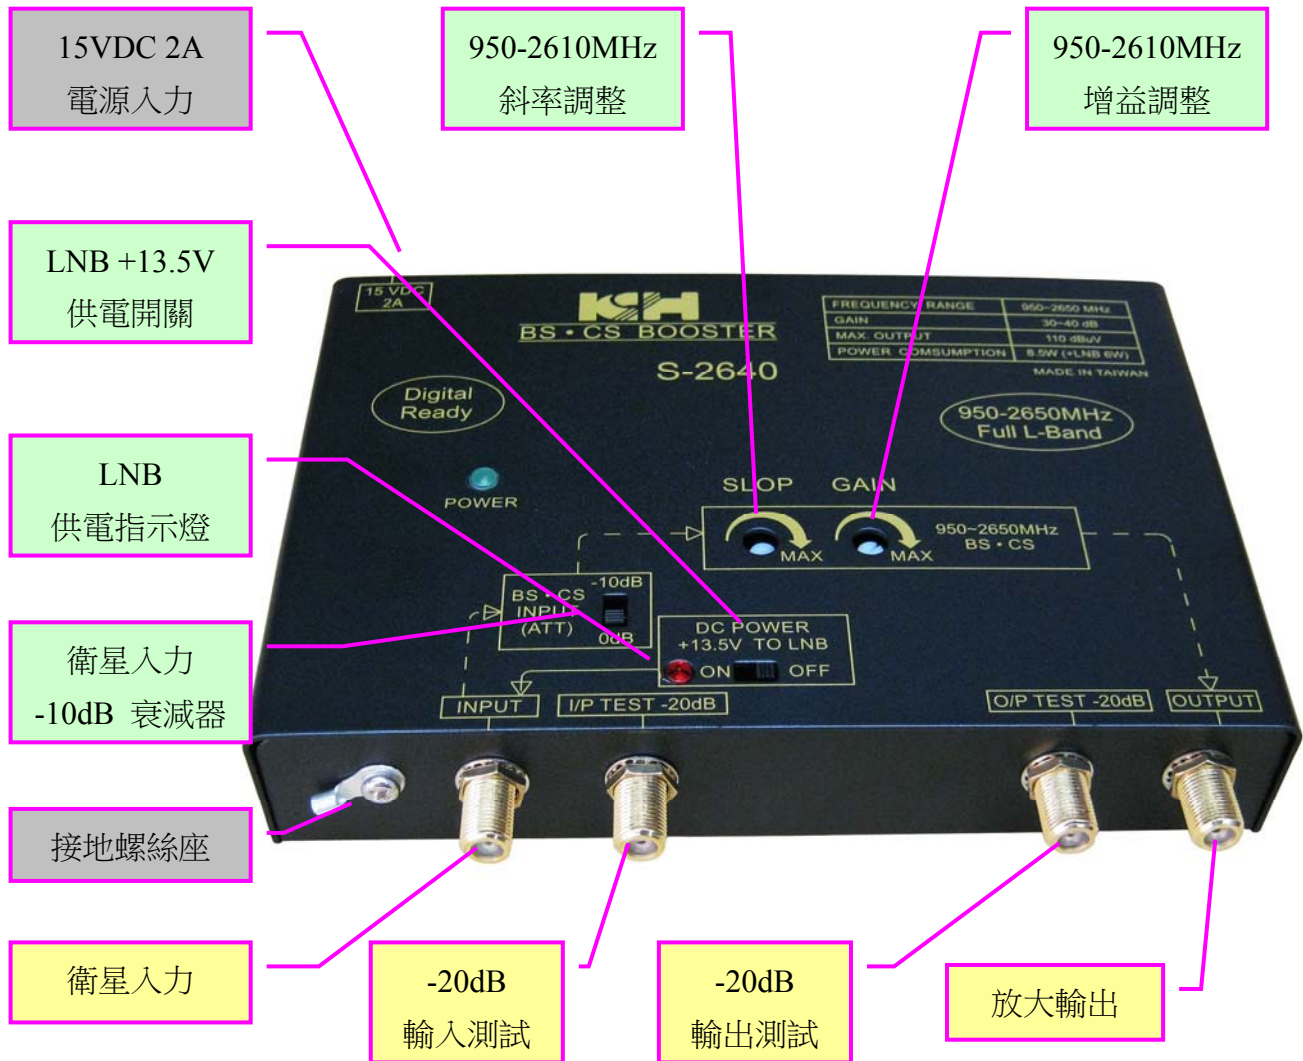

S-2640 衛星放大器

BS · CS BOOSTER

特色:

- 支援 DVB-S / DVB-S2 信號放大
- 可供電+13.5V 給 LNB
- 5~2610MHz -20dB 輸出測試端子

- [增益]30~40dB 可調整
- [斜率]0~10dB 可調整
- 衛星入力 -10dB[衰減]可控制

波段	頻率(MHz)	最大出力	入力衰減	增益調整	斜率調整
BS · CS	950~2610	110dB	0 / 10dB	30~40dB	0~10dB
CATV 正向	--	--	--	--	--
CATV 反向	--	--	--	--	--
LNB 供電	+13.5V (6W) 輸出可控制				
電源電壓	AC90~240V 50/60Hz / 15VDC 2A				
消耗電力	8.5W				
尺寸	179.4(W) x 146(D) x 33(H) mm				