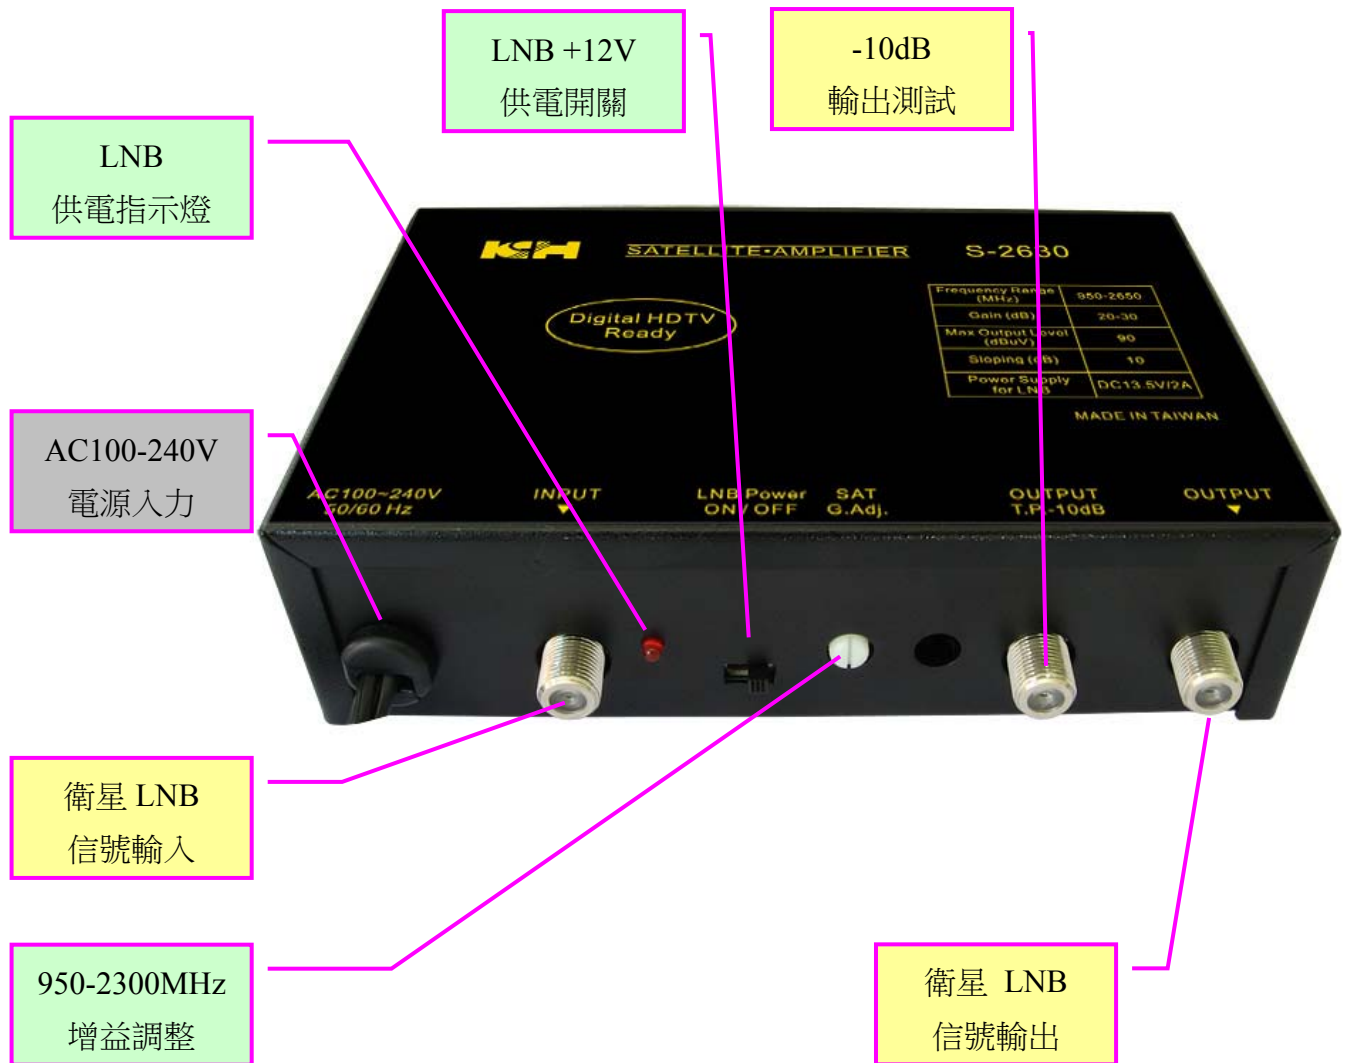

S-2630 衛星放大器

BS · CS BOOSTER

特色:

- 支援 DVB-S / DVB-S2 信號放大
- 可供電+12V 給 LNB
- 5~2300MHz -10dB 輸出測試端子

- [增益]20~30dB 可調整
- [斜率]固定預設 10dB
- 最大出力 90dBuV

波段	頻率(MHz)	最大出力	入力衰減	增益調整	斜率固定
BS · CS	950~2300	90dB	--	20~30dB	10dB
LNB 供電	+12V (6W) 輸出可控制				
電源電壓	AC100~240V 50/60Hz / 12VDC 1.5A				
消耗電力	5W				
尺寸	152(W) x 100(D) x 44(H) mm				