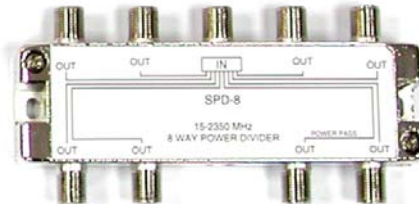

## 衛星分配器

SPD-2 單腳通電  
SPD-2P 全通電

SPD-3P 全通電

SPD-4 單腳通電  
SPD-4P 全通電

SPD-6 單腳通電  
SPD-6P 全通電

SPD-8 單腳通電  
SPD-8P 全通電

規 格											
Item	Frequency Range (MHz)	Model No.									
		SPD-2	SPD-2P	SPD-3	SPD-3P	SPD-4	SPD-4P	SPD-6	SPD-6P	SPD-8	SPD-8P
Insertion Loss	10-40	4.3	4.3	6.8	6.8	7.8	7.8	11.0	11.0	12.5	12.5
	40-806	4.5	4.8	7.0	7.0	8.5	8.5	11.0	11.0	12.5	12.5
	950-1450	5.5	6.0	8.5	8.5	9.5	9.5	14.0	14.0	15.0	15.0
	1450-2150	6.5	7.0	10.0	10.0	11.5	12.0	16.0	16.0	18.0	18.0
	2150-2350	7.0	7.5	11.0	11.0	13.0	13.0	18.0	18.0	19.5	19.5
Return Loss (Input)	10-40	12.0	12.0	8.0	8.0	8.0	8.0	6.0	6.0	7.0	7.0
	40-806	12.0	12.0	8.0	8.0	8.0	8.0	6.0	6.0	8.0	8.0
	950-1450	12.0	12.0	10.0	10.0	10.0	10.0	10.0	10.0	10.0	10.0
	1450-2150	12.0	8.0	10.0	10.0	10.0	10.0	8.0	8.0	10.0	10.0
	2150-2350	10.0	8.0	8.0	8.0	8.0	8.0	8.0	8.0	8.0	8.0
Return Loss (Output)	10-40	10.0	10.0	10.0	10.0	8.0	8.0	8.0	8.0	8.0	8.0
	40-806	12.0	12.0	10.0	10.0	10.0	10.0	8.0	8.0	10.0	10.0
	950-1450	12.0	12.0	10.0	10.0	10.0	10.0	7.0	7.0	10.0	8.0
	1450-2150	12.0	10.0	10.0	10.0	10.0	10.0	6.0	6.0	8.0	8.0
	2150-2350	10.0	10.0	8.0	8.0	10.0	8.0	5.0	5.0	8.0	8.0
Isolation	10-40	15.0	15.0	20.0	20.0	22.0	22.0	18.0	18.0	25.0	25.0
	40-200	20.0	20.0	22.0	22.0	25.0	25.0	20.0	20.0	22.0	22.0
	200-806	23.0	23.0	22.0	22.0	25.0	25.0	20.0	20.0	22.0	22.0
	950-1450	22.0	22.0	22.0	22.0	22.0	22.0	20.0	20.0	20.0	20.0
	1450-2150	22.0	22.0	20.0	20.0	20.0	20.0	20.0	20.0	18.0	18.0
2150-2350	20.0	20.0	20.0	20.0	20.0	20.0	18.0	18.0	16.0	16.0	